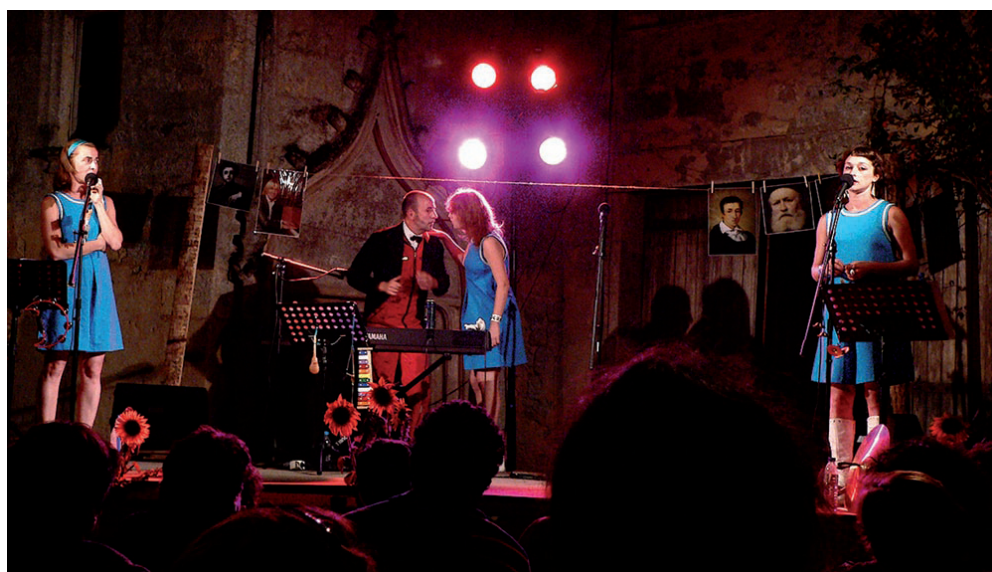

Les Fillharmonic Von Strasse

fiche technique

spectacle tout public / extérieur et salle

durée : 70 min / jauge : entre 500 et 1000 spectateurs (spectacle sonorisé)

Pour toutes questions d'ordre technique, veuillez joindre Julien Lot au 06 29 37 50 28

espace scénique minimum

8 m d'ouverture X 8 m de profondeur

hauteur en salle : 4 m

hauteur de scène en salle : 40 cm maximum

en extérieur, prévoir l'accès pour un véhicule type minibus placé en fond de scène

montage/démontage

en journée : $\frac{3}{4}$ d'heure de montage + $\frac{3}{4}$ d'heure de balance / arrivée électrique : 1 branchement 16 Ampères

en soirée : 1h30 de montage + $\frac{3}{4}$ d'heure de balance / arrivée électrique : 2 branchements 16 Ampères

démontage après la représentation : 1h environ

spectacle autonome en lumières et sons

demandes particulières

fournir une baguette et 4 saucisses type chipolata.

1 table pour la console son

accueil de l'équipe artistique

hébergement et repas pour 5 comédiens et 1 chargée de production (le cas échéant)

Les Fillharmonic Von Strasse

Cie BOUGRELAS 16 rue St James 33000 Bordeaux

T/F 05 56 52 72 26 W www.compagniebougreles.com E contact@compagniebougreles.com